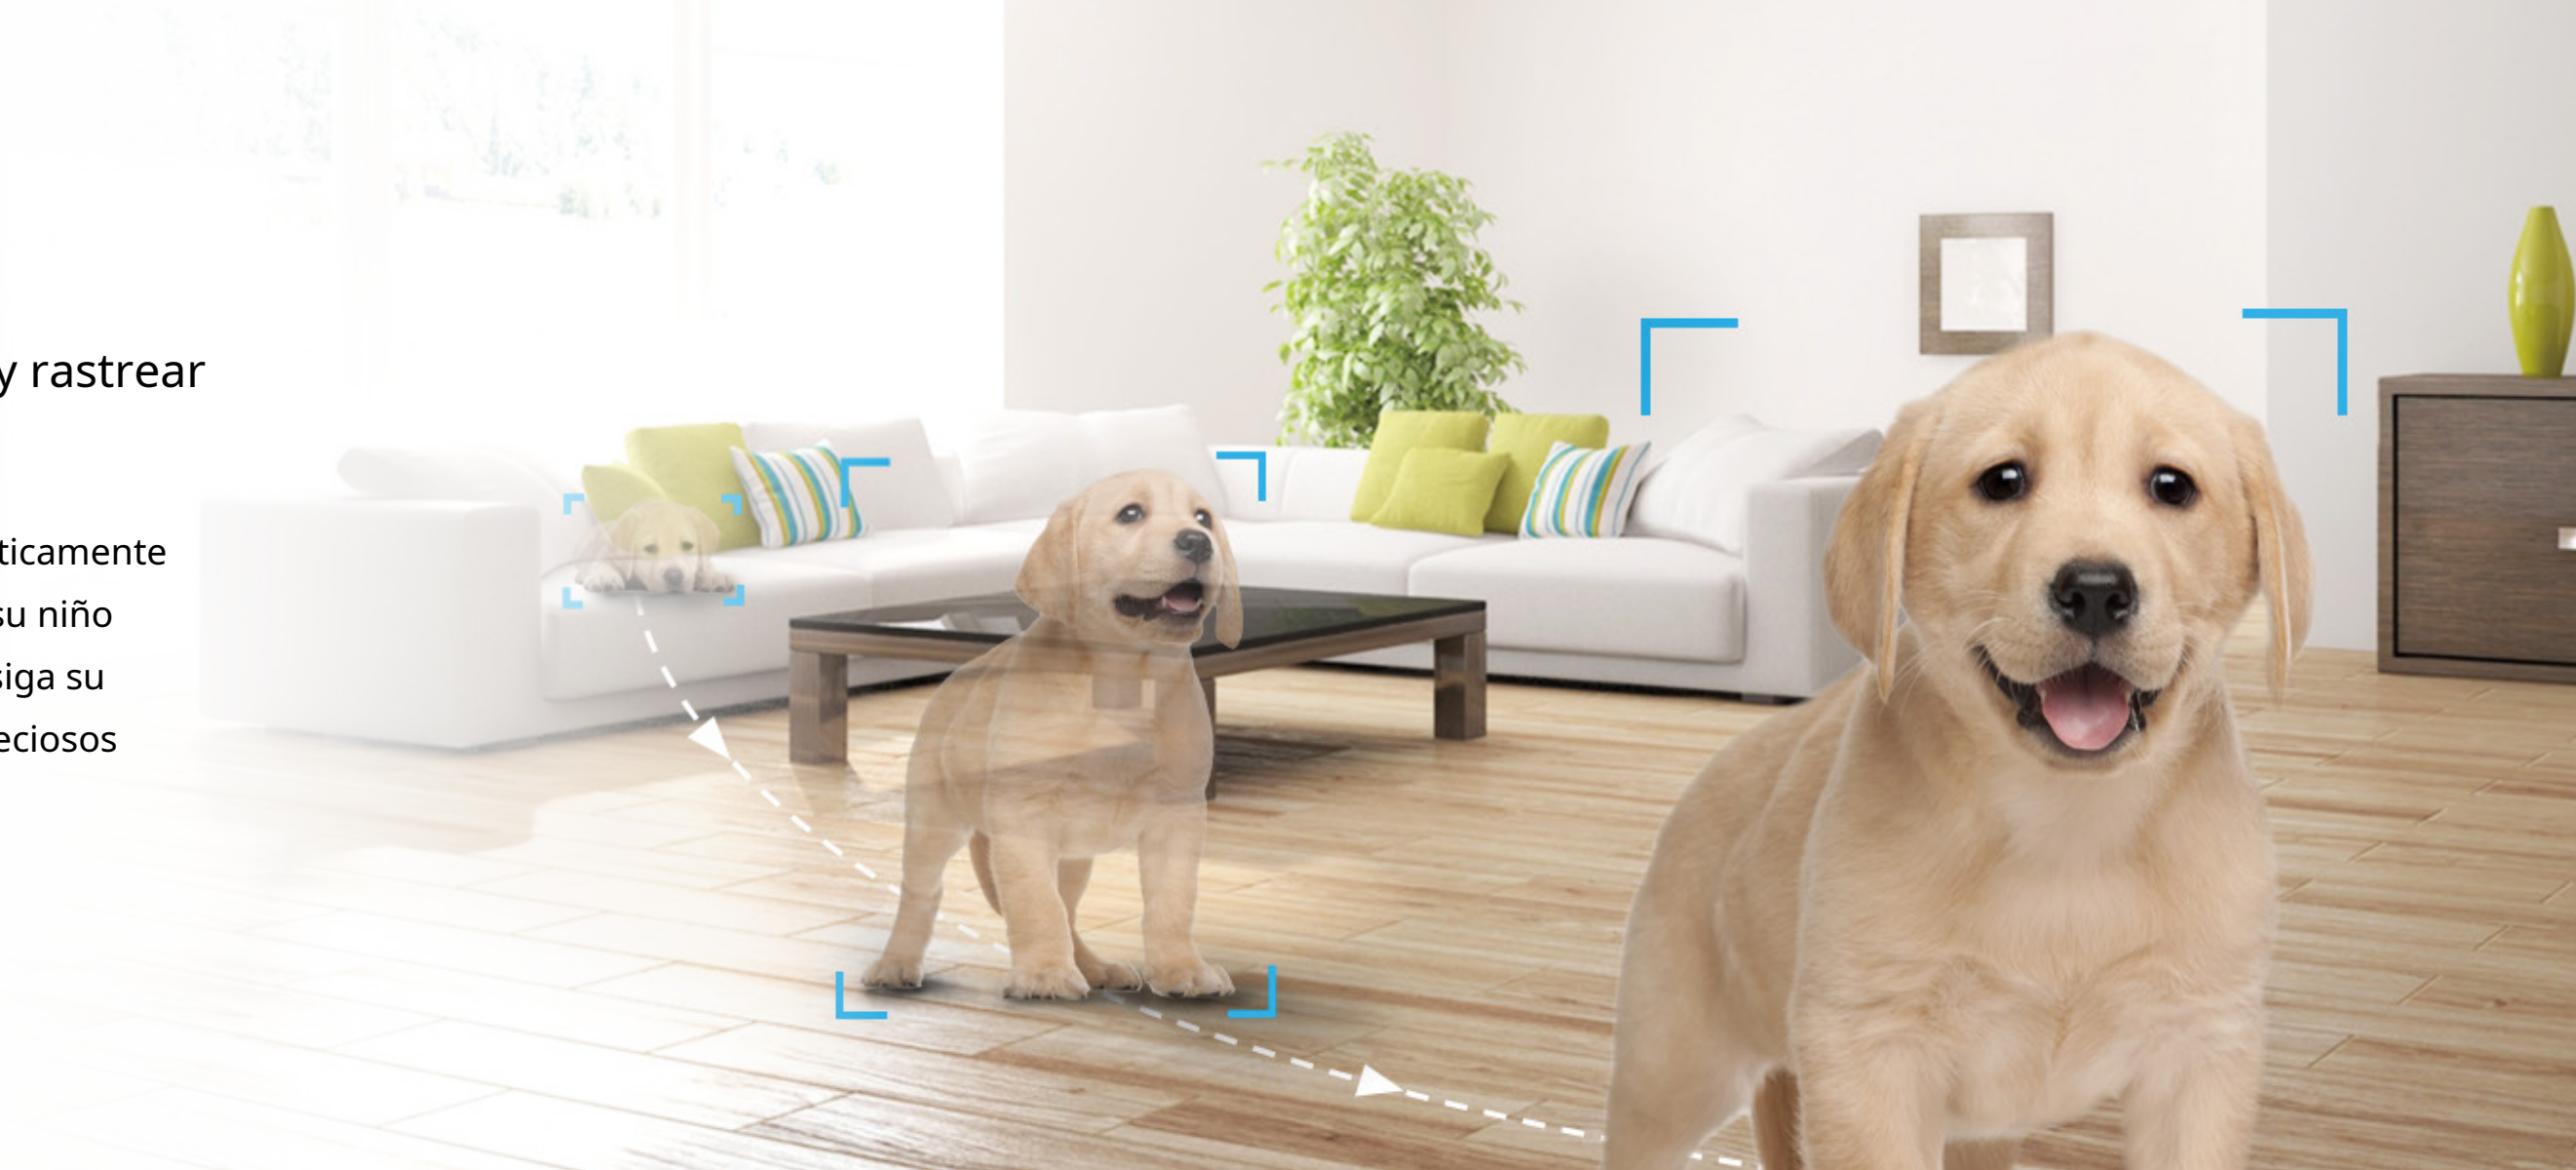

tu gato comienza a jugar al escondite, puedes girar la cámara para encontrar dónde está. También ofrece una visión nocturna clara en blanco y negro con exposición uniforme, gracias a sus LED infrarrojos integrados, para que pueda disfrutar de la tranquilidad mientras duerme.

### 01 Visión de 360° para reducir los puntos ciegos

## Suficientemente inteligente para detectar y rastrear

Tras la detección de movimiento, el H6c se fija automáticamente en el sujeto y gira para seguir la actividad. Ya sea que su niño pequeño camine junto a la cámara o que su perro persiga su juguete por la habitación, la cámara capturarán esos preciosos momentos.

## Ver y hablar, desde una

Hable con sus seres queridos y disuada a los extraños, todo utilizando la función de comunicación bidireccional del H6c. Con la aplicación EZVIZ en su dispositivo móvil, puede disfrutar de la comunicación de manera fácil y conveniente dondequiera que esté.