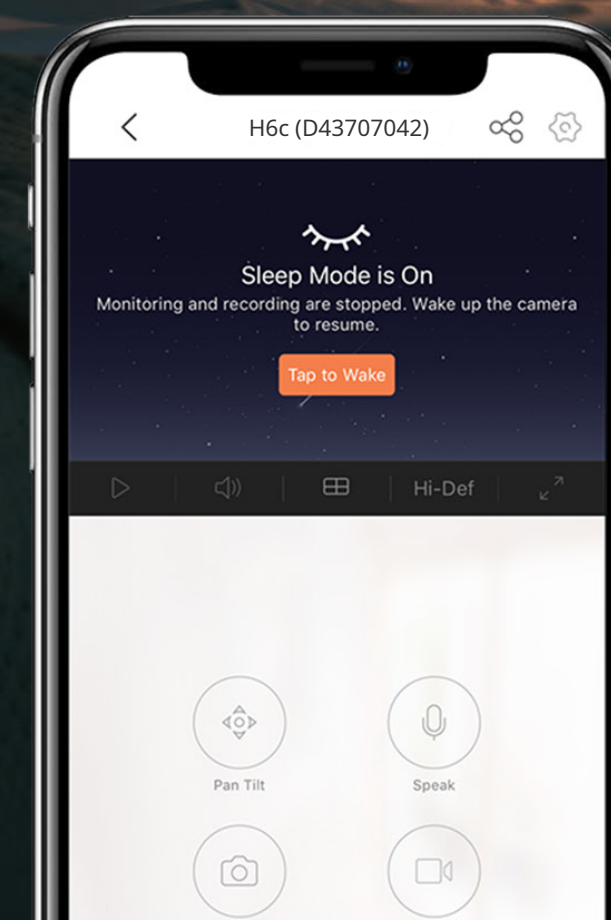

TLS
Data Transmission
Encryption

AES-128
Data Encryption