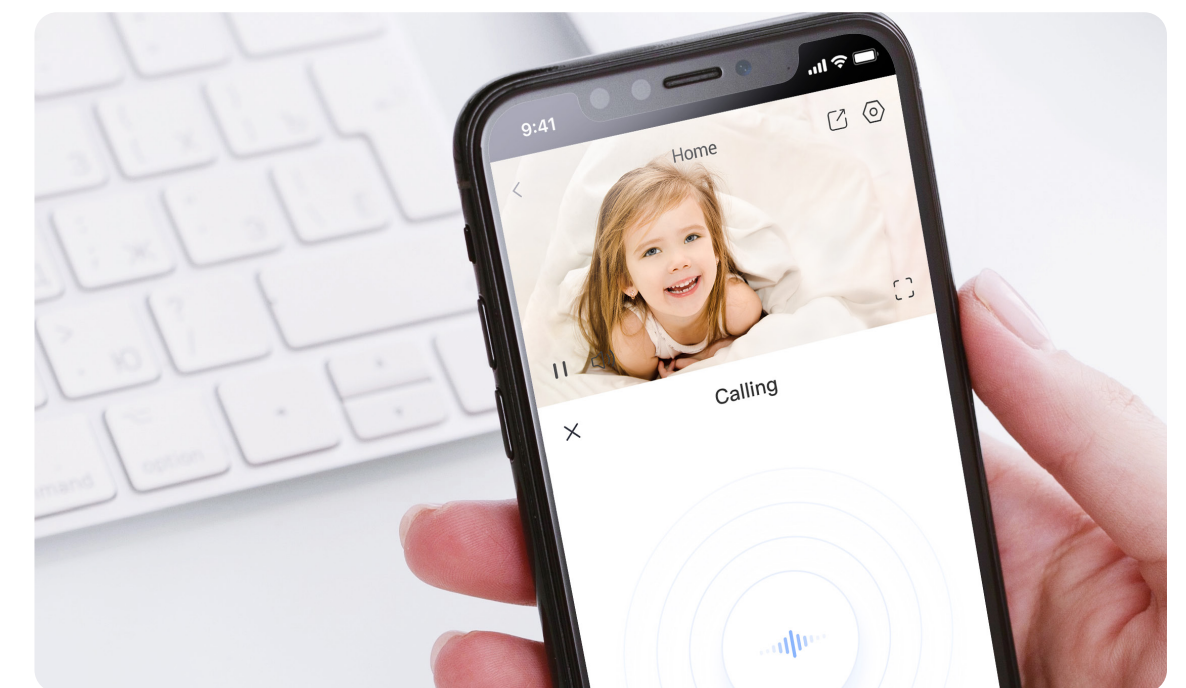

tu gato comienza a jugar al escondite, puedes girar la cámara para encontrar dónde está. También ofrece una visión nocturna clara en blanco y negro con exposición uniforme, gracias a sus LED infrarrojos integrados, para que pueda disfrutar de la tranquilidad mientras duerme.

### 01 Visión de 360° para reducir los puntos ciegos

## Suficientemente inteligente para detectar y rastrear

Tras la detección de movimiento, el H6c se fija automáticamente en el sujeto y gira para seguir la actividad. Ya sea que su niño pequeño camine junto a la cámara o que su perro persiga su juguete por la habitación, la cámara capturarán esos preciosos momentos.

## Ver y hablar, desde una

Hable con sus seres queridos y disuada a los extraños, todo utilizando la función de comunicación bidireccional del H6c. Con la aplicación EZVIZ en su dispositivo móvil, puede disfrutar de la comunicación de manera fácil y conveniente dondequiera que esté.